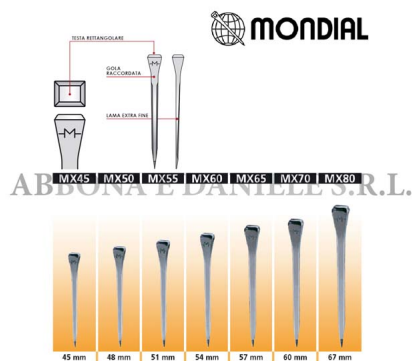

CHIODI MONDIAL MX55 CONF.500 PZ. mm.51

CHIODI MONDIAL MX55 CONF.500 PZ. mm.51

Valutazione: Nessuna valutazione

Prezzo

[Fai una domanda su questo prodotto](#)

Descrizione Sono studiati per evitare le rotture delle pareti. questi chiodi hanno una maggior lunghezza e permettono ai maniscalchi di salire in alto nello zoccolo. Particolarmente adatti per ferrare cavalli sportivi.