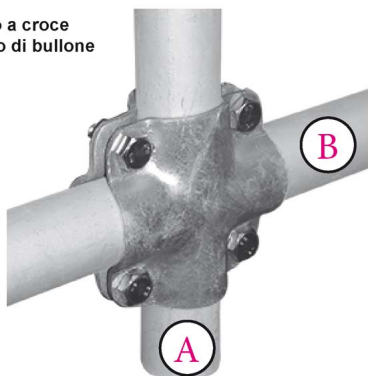

CROCERA 4 BULLONI A 2" X B 1"1/2 = 60,3 X 48,3 mm

Morsetto a croce
completo di bullone
4 bulloni

CROCERA 4 BULLONI A 2" X B 1"1/2 = 60,3 X 48,3 mm

Valutazione: Nessuna valutazione

Prezzo

[Fai una domanda su questo prodotto](#)