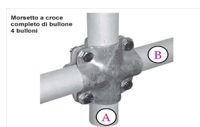

CROCERA 4 BULLONI A 2" X B 1"1/2 = 60,3 X 48,3 mm

Morsetto a croce
completo di bullone
4 bulloni

CROCERA 4 BULLONI A 2" X B 1"1/2 = 60,3 X 48,3 mm

Valutazione: Nessuna valutazione

Prezzo

[Fai una domanda su questo prodotto](#)