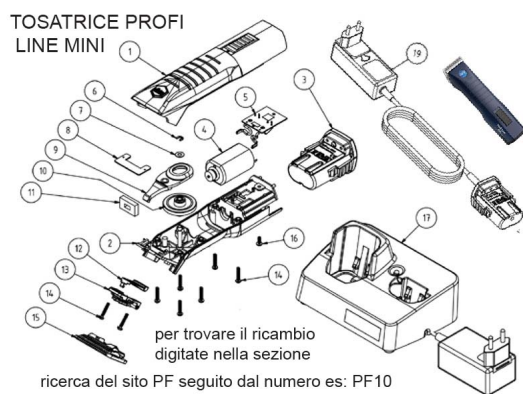

## RICAMBIO LISCOP PROFI LINE MINI PORTA COLTELLI FIG. PF13

## RICAMBIO LISCOP PROFI LINE MINI PORTA COLTELLI FIG. PF13

Valutazione: Nessuna valutazione

**Prezzo**

[Fai una domanda su questo prodotto](#)