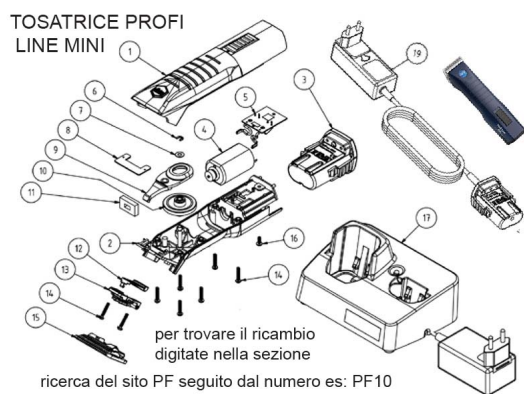

RICAMBIO LISCOP PROFI LINE MINI VITE 30X16 FIG. PF14

RICAMBIO LISCOP PROFI LINE MINI VITE 30X16 FIG. PF14

Valutazione: Nessuna valutazione

Prezzo

[Fai una domanda su questo prodotto](#)