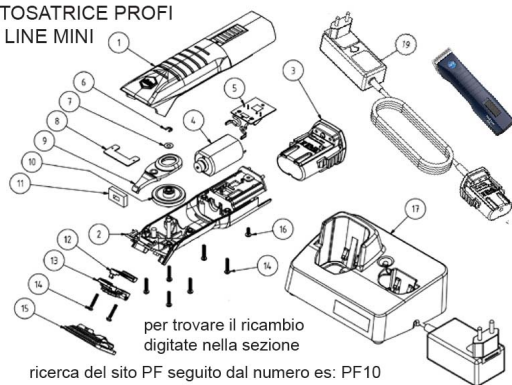

RICAMBIO LISCOP PROFI LINE MINI VITE 30X8 FIG. PF16

TOSATRICE PROFI
LINE MINI

RICAMBIO LISCOP PROFI LINE MINI VITE 30X8 FIG. PF16

Valutazione: Nessuna valutazione

Prezzo

[Fai una domanda su questo prodotto](#)