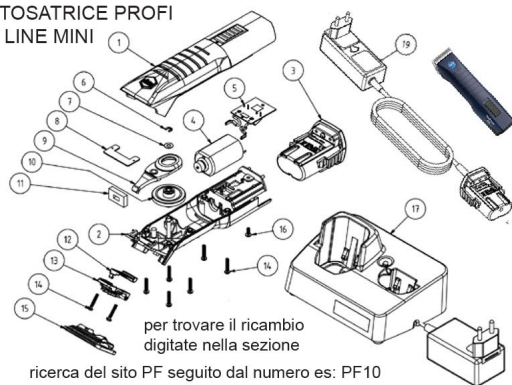

## RICAMBIO LISCOP PROFI LINE MINI STAZION DI RICARIC FIG. PF17

TOSATRICE PROFI  
LINE MINI

RICAMBIO LISCOP PROFI LINE MINI STAZION DI RICARIC FIG. PF17

Valutazione: Nessuna valutazione

**Prezzo**

[Fai una domanda su questo prodotto](#)