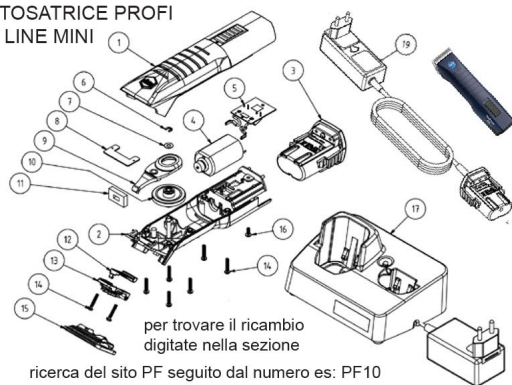

RICAMBIO LISCOP PROFI LINE MINI CARCASSA INFER FIG. PF2

TOSATRICE PROFI
LINE MINI

RICAMBIO LISCOP PROFI LINE MINI CARCASSA INFER FIG. PF2

Valutazione: Nessuna valutazione

Prezzo

[Fai una domanda su questo prodotto](#)