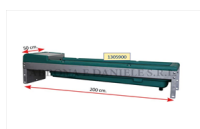

## ABBEVERATOIO SUEVIA MOD.5900 cm 200 x 45 - FISSAZIONE A MURO

ABBEVERATOIO SUEVIA MOD.5900 cm 200 x 45 - FISSAZIONE A MURO

Valutazione: Nessuna valutazione

**Prezzo**

[Fai una domanda su questo prodotto](#)

Descrizione Abbeveratoio in polyethylene anti UV e con fascia di protezione inox dotato di galleggiante Maxiflow ad alta portata ( 40 lt. min) con raccordo esterno 3/4" - dimensioni: lunga 200 cm x larga 45 cm x alta 44 cm - la vasca contiene circa 130 lt. e si può applicare all'interno una resistenza riscaldante 24 volt ( 1316063 ) - si può collegare anche un cavo riscaldante 24 volt ( 1010861 ) di mt. 2 sul galleggiante e sul tubo dell'acqua in arrivo [Scheda tecnica](#)