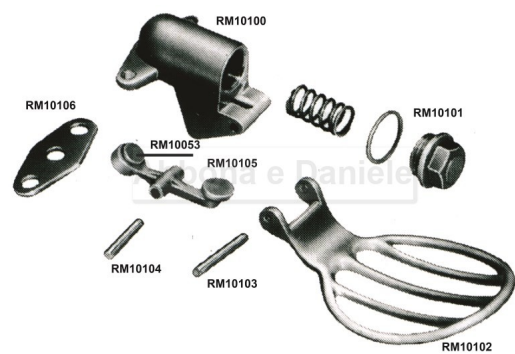

## RICAMBIO CL MOD. SAFIZ MOLLA PER VALVOLA

RICAMBIO CL MOD. SAFIZ MOLLA PER VALVOLA

Valutazione: Nessuna valutazione

**Prezzo**

[Fai una domanda su questo prodotto](#)