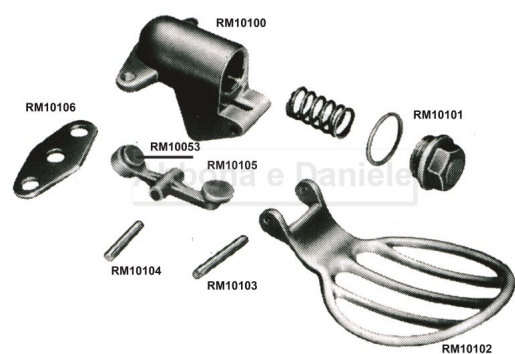

RICAMBIO ABBEVERATOIO MOD.CL ASTA PER PALETTA

RICAMBIO ABBEVERATOIO MOD.CL ASTA PER PALETTA

Valutazione: Nessuna valutazione

Prezzo

[Fai una domanda su questo prodotto](#)