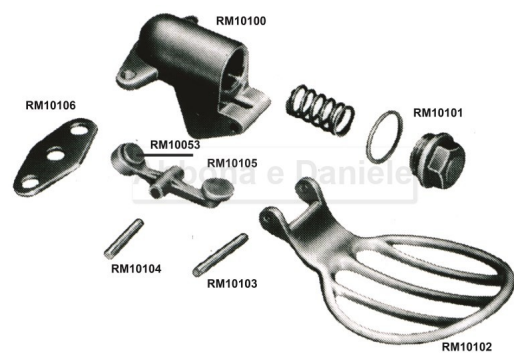

RICAMBIO CL MOD. SAFIZ VALVOLA COMPLETA

RICAMBIO CL MOD. SAFIZ VALVOLA COMPLETA

Valutazione: Nessuna valutazione

Prezzo

[Fai una domanda su questo prodotto](#)