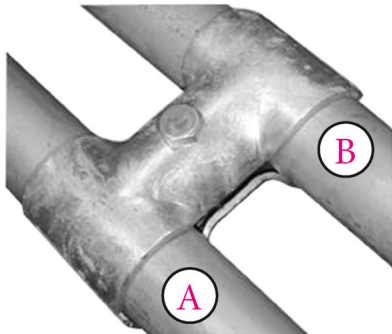

MORSETTO DOPPIO A 1"1/4 X B 1"1/4 = 42,4 X 42,4 mm

Morsetto doppio completo di 1 bullone

MORSETTO DOPPIO A 1"1/4 X B 1"1/4 = 42,4 X 42,4 mm

Valutazione: Nessuna valutazione

Prezzo

[Fai una domanda su questo prodotto](#)