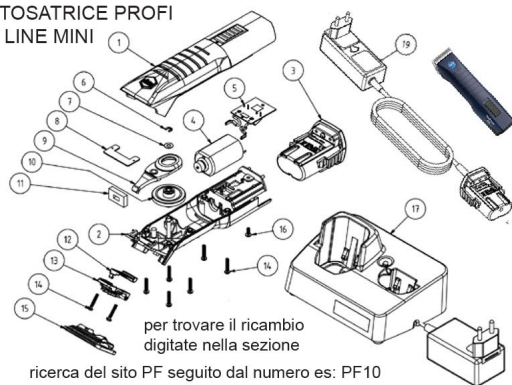

RICAMBIO LISCOP PROFI LINE MINI LEVE GIREVOLI FIG. PF9

TOSATRICE PROFI
LINE MINI

RICAMBIO LISCOP PROFI LINE MINI LEVE GIREVOLI FIG. PF9

Valutazione: Nessuna valutazione

Prezzo

[Fai una domanda su questo prodotto](#)