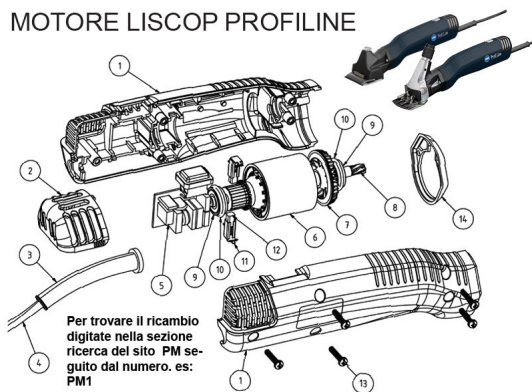

## RICAMBIO LISCOP PROFILINE OV/BO INTERRUTTORE FIG. PM15

MOTORE LISCOP PROFILINE

RICAMBIO LISCOP PROFILINE OV/BO INTERRUTTORE FIG. PM15

Valutazione: Nessuna valutazione

**Prezzo**

[Fai una domanda su questo prodotto](#)