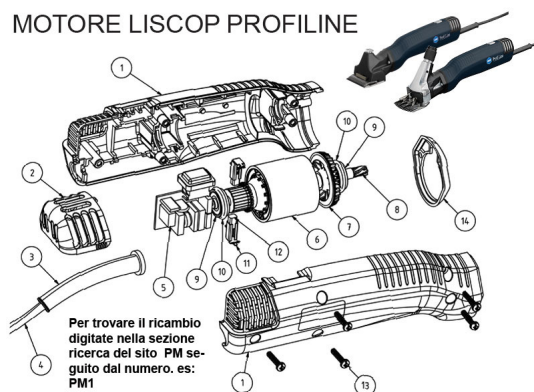

## RICAMBIO LISCOP PROFI LINE OV/BO PROTEZIONE CAVO FIG. PM3

MOTORE LISCOP PROFILINE

RICAMBIO LISCOP PROFI LINE OV/BO PROTEZIONE CAVO FIG. PM3

Valutazione: Nessuna valutazione

**Prezzo**

[Fai una domanda su questo prodotto](#)