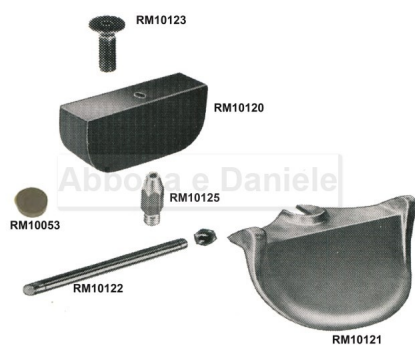

## RICAMBIO MEC CORPO VALVOLA PER ABBEVERATOIO A CONTRAPPESO

RICAMBIO MEC CORPO VALVOLA PER ABBEVERATOIO A CONTRAPPESO

Valutazione: Nessuna valutazione

**Prezzo**

[Fai una domanda su questo prodotto](#)