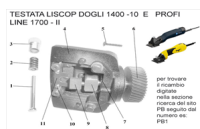

RICAMBIO LISCOP DOGLI VIT FERM PETT FIG.PB1

TESTATA LISCOP DOGLI 1400 -10 E PROFI
LINE 1700 - II

RICAMBIO LISCOP DOGLI VIT FERM PETT FIG.PB1

Valutazione: Nessuna valutazione

Prezzo

[Fai una domanda su questo prodotto](#)