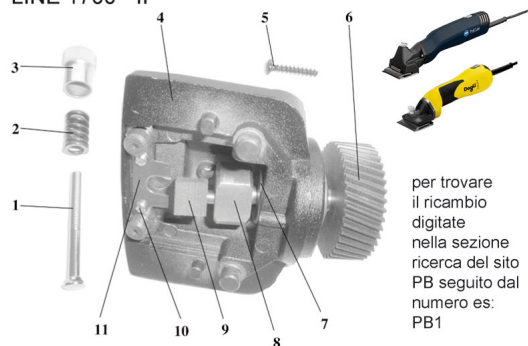

RICAMBIO LISCOP DOGLI VIT FERM PETT FIG.PB1

TESTATA LISCOP DOGLI 1400 -10 E PROFI
LINE 1700 - II

RICAMBIO LISCOP DOGLI VIT FERM PETT FIG.PB1

Valutazione: Nessuna valutazione

Prezzo

[Fai una domanda su questo prodotto](#)