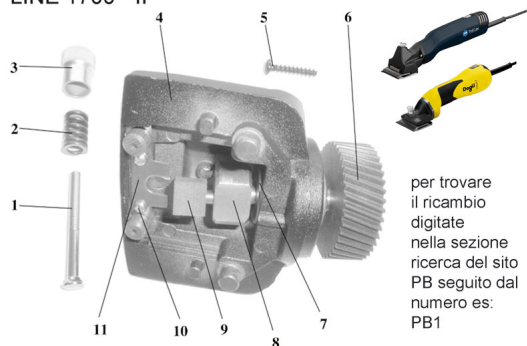

RICAMBIO LISCOP DOGLI VITE 2,2X6,5 LA COPPIA FIG.PB10

TESTATA LISCOP DOGLI 1400 -10 E PROFI
LINE 1700 - II

RICAMBIO LISCOP DOGLI VITE 2,2X6,5 LA COPPIA FIG.PB10

Valutazione: Nessuna valutazione

Prezzo

[Fai una domanda su questo prodotto](#)