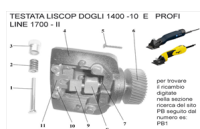

RICAMBIO LISCOP DOGLI MOLLA PRESS FIG.PB2

TESTATA LISCOP DOGLI 1400 -10 E PROFI
LINE 1700 - II

RICAMBIO LISCOP DOGLI MOLLA PRESS FIG.PB2

Valutazione: Nessuna valutazione

Prezzo

[Fai una domanda su questo prodotto](#)