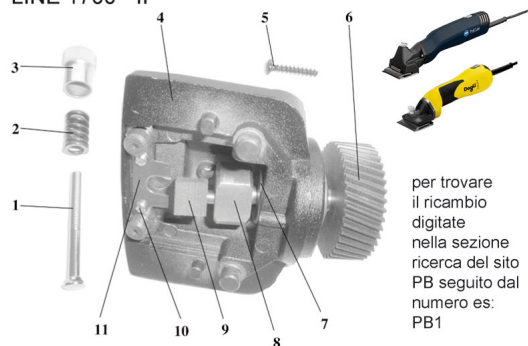

RICAMBIO LISCOP DOGLI POMELLO PRESS FIG.PB3

TESTATA LISCOP DOGLI 1400 -10 E PROFI
LINE 1700 - II

RICAMBIO LISCOP DOGLI POMELLO PRESS FIG.PB3

Valutazione: Nessuna valutazione

Prezzo

[Fai una domanda su questo prodotto](#)