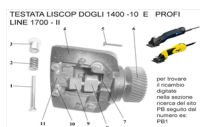

## RICAMBIO LISCOP DOGLI POMELLO PRESS FIG.PB3

TESTATA LISCOP DOGLI 1400 -10 E PROFI  
LINE 1700 - II

RICAMBIO LISCOP DOGLI POMELLO PRESS FIG.PB3

Valutazione: Nessuna valutazione

**Prezzo**

[Fai una domanda su questo prodotto](#)