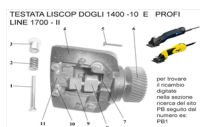

RICAMBIO LISCOP DOGLI CARCASSA TESTATA ALL FIG.PB4

TESTATA LISCOP DOGLI 1400 -10 E PROFI
LINE 1700 - II

RICAMBIO LISCOP DOGLI CARCASSA TESTATA ALL FIG.PB4

Valutazione: Nessuna valutazione

Prezzo

[Fai una domanda su questo prodotto](#)