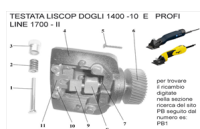

## RICAMBIO LISCOP DOGLI VITE 4X20 LA COPPIA FIG.PB5

TESTATA LISCOP DOGLI 1400 -10 E PROFI  
LINE 1700 - II

RICAMBIO LISCOP DOGLI VITE 4X20 LA COPPIA FIG.PB5

Valutazione: Nessuna valutazione

**Prezzo**

[Fai una domanda su questo prodotto](#)