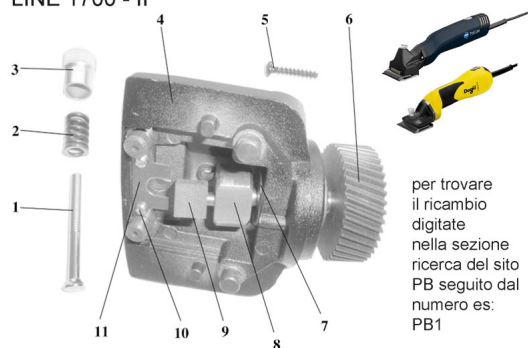

## RICAMBIO LISCOP DOGLI VITE 4X20 LA COPPIA FIG.PB5

TESTATA LISCOP DOGLI 1400 -10 E PROFI  
LINE 1700 - II

RICAMBIO LISCOP DOGLI VITE 4X20 LA COPPIA FIG.PB5

Valutazione: Nessuna valutazione

**Prezzo**

[Fai una domanda su questo prodotto](#)