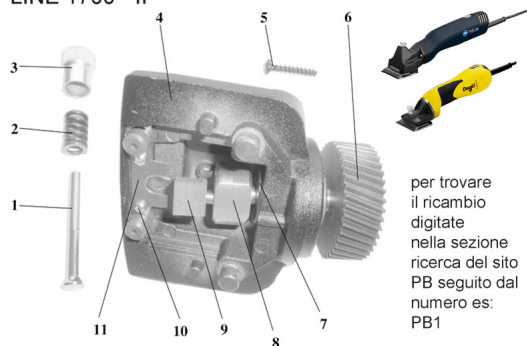

## RICAMBIO LISCOP DOGLI VITE 4X20 LA COPPIA FIG.PB5

TESTATA LISCOP DOGLI 1400 -10 E PROFI  
LINE 1700 - II

RICAMBIO LISCOP DOGLI VITE 4X20 LA COPPIA FIG.PB5

Valutazione: Nessuna valutazione

**Prezzo**

[Fai una domanda su questo prodotto](#)