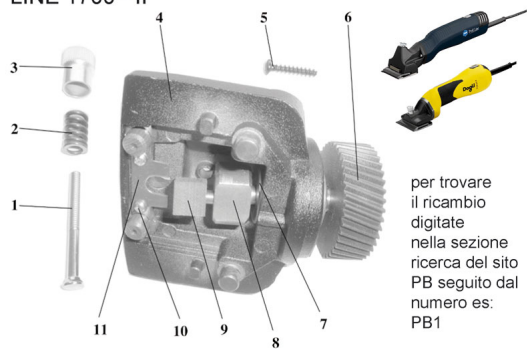

RICAMBIO LISCOP DOGLI BOCCOLA ALBERO FIG.PB7

TESTATA LISCOP DOGLI 1400 -10 E PROFI
LINE 1700 - II

RICAMBIO LISCOP DOGLI BOCCOLA ALBERO FIG.PB7

Valutazione: Nessuna valutazione

Prezzo

[Fai una domanda su questo prodotto](#)