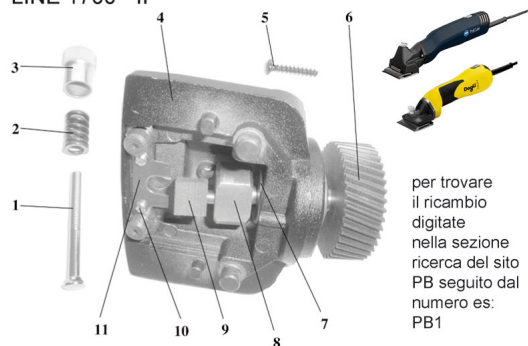

RICAMBIO LISCOP DOGLI NOTTOLIO QUADRO FIG.PB9

TESTATA LISCOP DOGLI 1400 -10 E PROFIL
LINE 1700 - II

RICAMBIO LISCOP DOGLI NOTTOLIO QUADRO FIG.PB9

Valutazione: Nessuna valutazione

Prezzo

[Fai una domanda su questo prodotto](#)