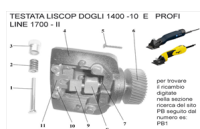

RICAMBIO LISCOP DOGLI NOTTOLIO QUADRO FIG.PB9

TESTATA LISCOP DOGLI 1400 -10 E PROFI
LINE 1700 - II

RICAMBIO LISCOP DOGLI NOTTOLIO QUADRO FIG.PB9

Valutazione: Nessuna valutazione

Prezzo

[Fai una domanda su questo prodotto](#)