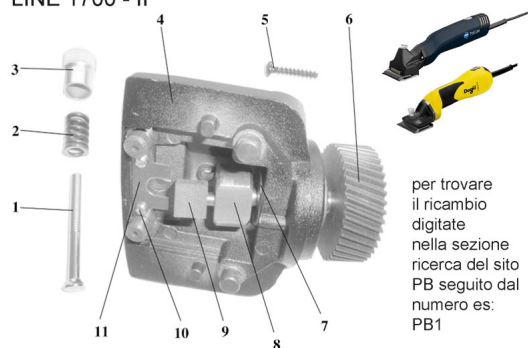

RICAMBIO LISCOP DOGLI NOTTOLIO QUADRO FIG.PB9

TESTATA LISCOP DOGLI 1400 -10 E PROFI
LINE 1700 - II

RICAMBIO LISCOP DOGLI NOTTOLIO QUADRO FIG.PB9

Valutazione: Nessuna valutazione

Prezzo

[Fai una domanda su questo prodotto](#)