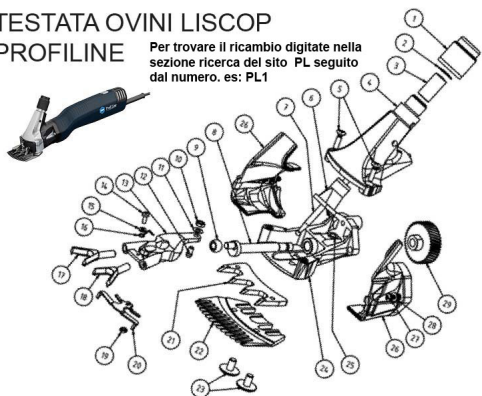

## RICAMBIO LISCOP PROFI LINE RUOTA DENTATA 41 DENTI FIG.PL29

TESTATA OVINI LISCOP  
PROFILINE

Per trovare il ricambio digitate nella  
sezione ricerca del sito PL seguito  
dal numero. es: PL1

RICAMBIO LISCOP PROFI LINE RUOTA DENTATA 41 DENTI FIG.PL29