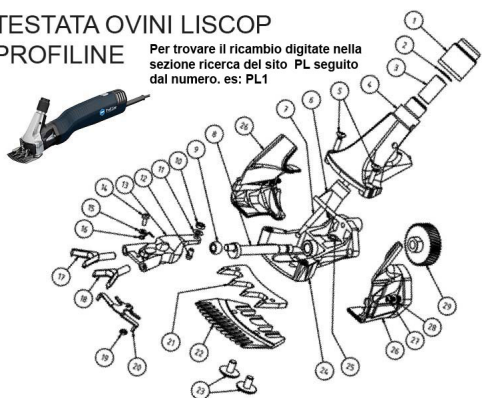

## RICAMBIO LISCOP PROFILINE RUOTA DENTATA 41 DENTI FIG.PL29

TESTATA OVINI LISCOP  
PROFILINE

Per trovare il ricambio digitate nella  
sezione ricerca del sito PL seguito  
dal numero. es: PL1

RICAMBIO LISCOP PROFILINE RUOTA DENTATA 41 DENTI FIG.PL29