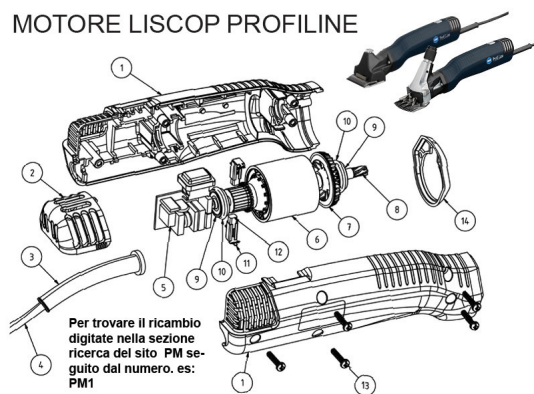

## RICAMBIO LISCOP PROFI LINE OV/BO FILTRO FIG. PM2

MOTORE LISCOP PROFILINE

RICAMBIO LISCOP PROFI LINE OV/BO FILTRO FIG. PM2

Valutazione: Nessuna valutazione

**Prezzo**

[Fai una domanda su questo prodotto](#)