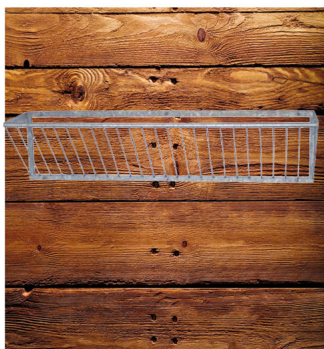

PORTA FIENO A MURO COMPONENTIBILE cm. 100 x 40 x 48

PORTA FIENO A MURO COMPONENTIBILE cm. 100 x 40 x 48

Valutazione: Nessuna valutazione

Prezzo

[Fai una domanda su questo prodotto](#)

Descrizione Porta fieno a muro in ferro zincato lungo cm. 194 Ideale per vitelli ed ovi caprini.