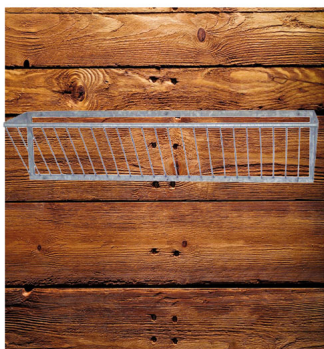

Porta fieno a parete: PORTA FIENO A MURO cm. 185 x 40 x 48

---

## PORTA FIENO A MURO cm. 185 x 40 x 48

PORTA FIENO A MURO cm. 185 x 40 x 48

Valutazione: Nessuna valutazione

**Prezzo**

[Fai una domanda su questo prodotto](#)

Descrizione Porta fieno a muro in ferro zincato lungo cm. 194 Ideale per vitelli ed ovi caprini.