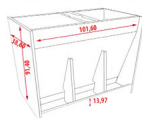

## MANGIATOIA INOX SUINI DA 25-130 KG.cm.101x91,44 -3 posti

MANGIATOIA INOX SUINI DA 25-130 KG.cm.101x91,44 -3 posti

Valutazione: Nessuna valutazione

**Prezzo**

[Fai una domanda su questo prodotto](#)

Descrizione Mangiatoia inox per suini da 25 kg fino a 130 kg. a 3 posti Controllo dell'alimentazione comodo e preciso in 12 posizioni, anche con tramoggia piena e può essere anche interrotta completamente, con protezione anti-morso in acciaio inossidabile Igienica e facile da pulire, senza angoli in cui il cibo può essere lasciato indietro. La mangiatoia viene spedita smontata con semplice kit di montaggio.