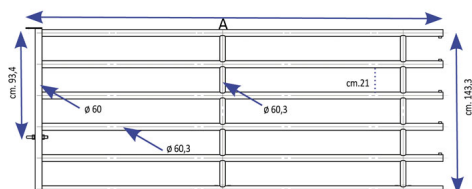

## BARRIERA 6 TUBI 5 mt. - 6 mt senza testata

BARRIERA 6 TUBI 5 mt. - 6 mt senza testata

Valutazione: Nessuna valutazione

**Prezzo**

[Fai una domanda su questo prodotto](#)