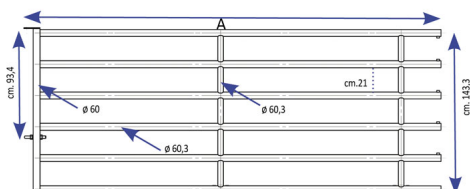

## BARRIERA 6 TUBI 5 mt. - 6 mt senza testata

BARRIERA 6 TUBI 5 mt. - 6 mt senza testata

Valutazione: Nessuna valutazione

**Prezzo**

[Fai una domanda su questo prodotto](#)