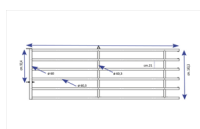

## BARRIERA 6 TUBI 5 mt. - 6 mt senza testata

BARRIERA 6 TUBI 5 mt. - 6 mt senza testata

Valutazione: Nessuna valutazione

**Prezzo**

[Fai una domanda su questo prodotto](#)