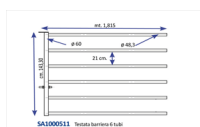

## TESTATA BARRIERA 6 TUBI mod. CANCELLO

**SA1000511** Testata barriera 6 tubi

TESTATA BARRIERA 6 TUBI mod. CANCELLO

Valutazione: Nessuna valutazione

**Prezzo**

[Fai una domanda su questo prodotto](#)