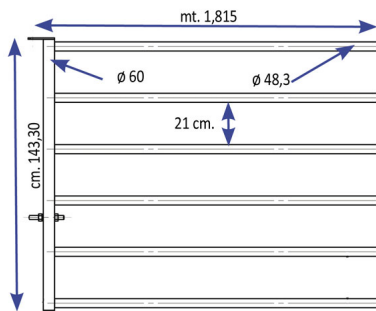

## TESTATA BARRIERA 6 TUBI mod. CANCELLO

**SA1000511** Testata barriera 6 tubi

TESTATA BARRIERA 6 TUBI mod. CANCELLO

Valutazione: Nessuna valutazione

**Prezzo**

[Fai una domanda su questo prodotto](#)