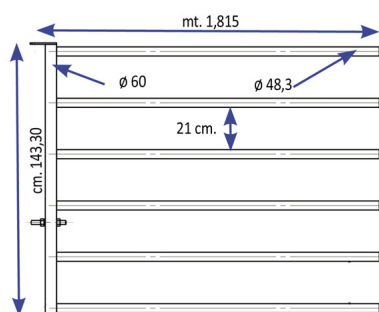

## TESTATA BARRIERA 6 TUBI mod. CANCELLO

**SA1000511** Testata barriera 6 tubi

TESTATA BARRIERA 6 TUBI mod. CANCELLO

Valutazione: Nessuna valutazione

**Prezzo**

[Fai una domanda su questo prodotto](#)