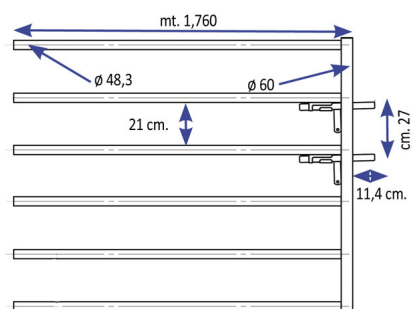

TESTATA BARRIERA 6 TUBI mod. PORTA CON CHIAVISTELLO

SA1000513 Testata porta 6 tubi

TESTATA BARRIERA 6 TUBI mod. PORTA CON CHIAVISTELLO

Valutazione: Nessuna valutazione

Prezzo

[Fai una domanda su questo prodotto](#)