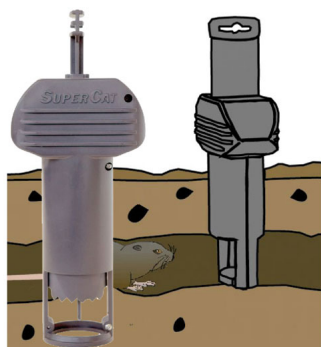

TRAPPOLA PER TALPE SUPER CAT

TRAPPOLA PER TALPE SUPER CAT

Valutazione: Nessuna valutazione

Prezzo

[Fai una domanda su questo prodotto](#)

Descrizione Trappola per talpe facile da usare e molto efficace. Questa trappola funziona in tutte le direzioni della galleria ed è sicura per gli utenti e gli animali domestici. Istruzioni per l'uso: posizionare la trappola nel foro e armarla con attenzione in modo che i fori della trappola coincidano con la direzione e l'altezza della galleria. Spesso occorrono pochi minuti perché la trappola catturi la sua prima arvicola. Ricordati di controllare regolarmente la trappola