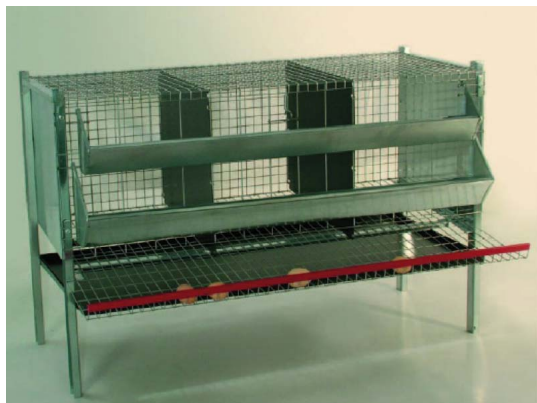

## GABBIA OVAIOLE MT.1,20 ( 1 PIANO CON 3 box )

GABBIA OVAIOLE MT.1,20 ( 1 PIANO CON 3 box )

Valutazione: Nessuna valutazione

**Prezzo**

[Fai una domanda su questo prodotto](#)

Descrizione Gabbia ovaiole da 1,20 mt. con tre scomparti completa di abbeveratoio da cm. 110 e mangiatoia da cm. 106