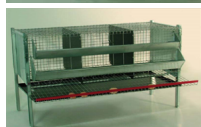

## GABBIA OVAIOLE MT.1,20 ( 1 PIANO CON 3 box )

GABBIA OVAIOLE MT.1,20 ( 1 PIANO CON 3 box )

Valutazione: Nessuna valutazione

**Prezzo**

[Fai una domanda su questo prodotto](#)

Descrizione Gabbia ovaiole da 1,20 mt. con tre scomparti completa di abbeveratoio da cm. 110 e mangiatoia da cm. 106