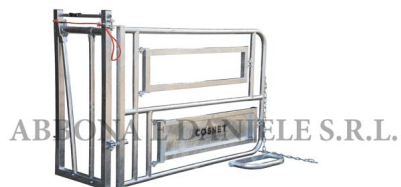

AUTOCATTURA PER TAGLIO CESARIO + BARRIERA LATERALE APRIBILE

AUTOCATTURA PER TAGLIO CESARIO + BARRIERA LATERALE APRIBILE

Valutazione: Nessuna valutazione

Prezzo

[Fai una domanda su questo prodotto](#)

Descrizione Barriera in ferro zincato a caldo utilizzata per il taglio cesario dei bovini. La barriera comprende l'autocattura. Come accessorio si può avere la staffa a muro per la ricezione della catena per evitare che l'animale torni indietro.