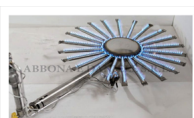

Fornelli a gas: BRUCIATORE GAS ALTA POTENZA + secur.+pilota KW 26 d.56 cm.

BRUCIATORE GAS ALTA POTENZA + secur.+pilota KW 26 d.56 cm.

BRUCIATORE GAS ALTA POTENZA + secur.+pilota KW 26 d.56 cm.

Valutazione: Nessuna valutazione