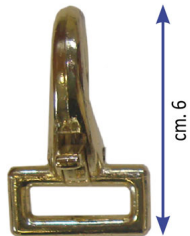

## MOSCHETTONE PER REDINE MODELLO AMERICANO

MOSCHETTONE PER REDINE MODELLO AMERICANO

Valutazione: Nessuna valutazione

**Prezzo**

[Fai una domanda su questo prodotto](#)

Descrizione Moschettone modello americano modello utilizzato in selleria come moschettone per redini, pettorale e sottopancia