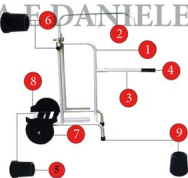

TELAIO PER CARRELLO MUNGITORE MINI

Telaio carrello mungitore MINI

ABBONEDANIELE S.R.L.

TELAIO PER CARRELLO MUNGITORE MINI

Valutazione: Nessuna valutazione

Prezzo

[Fai una domanda su questo prodotto](#)