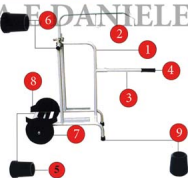

TAPPO DIAMETRO 22 PER TELAIO MUNGITRICE MINI FIG.5

ABBONEDANIELE S.R.L.

TAPPO DIAMETRO 22 PER TELAIO MUNGITRICE MINI FIG.5

Valutazione: Nessuna valutazione

Prezzo

[Fai una domanda su questo prodotto](#)