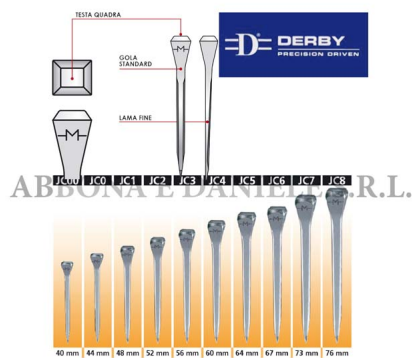

## CHIODI DERBY JC1 500 PZ.

CHIODI DERBY JC1 500 PZ.

Valutazione: Nessuna valutazione

**Prezzo**

[Fai una domanda su questo prodotto](#)

Descrizione Testa ampia e robusta per un'ottima tenuta. La lama fine non danneggia lo zoccolo. La forma della gola li rende adatti alla maggior parte dei tipi di ferri.