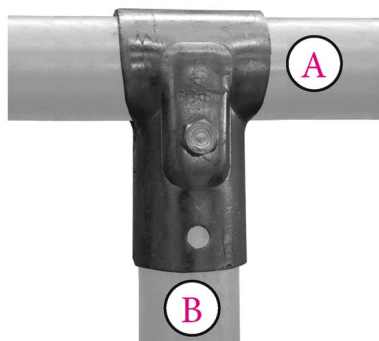

MORSETTO A T A 1 BULLONE A 1'1/4 x B 3/4' = 42,4 x 26,9 mm

Morsetto a T completo di bullone

MORSETTO A T A 1 BULLONE A 1'1/4 x B 3/4' = 42,4 x 26,9 mm

Valutazione: Nessuna valutazione

Prezzo

[Fai una domanda su questo prodotto](#)