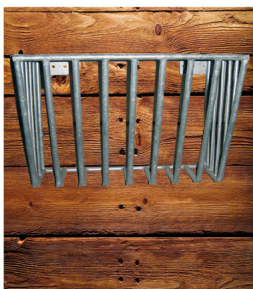

## PORTA FIENO A MURO MOD.CK cm. 75

PORTA FIENO A MURO MOD.CK cm. 75

Valutazione: Nessuna valutazione

**Prezzo**

[Fai una domanda su questo prodotto](#)

Descrizione Porta fieno a muro largo cm. 75 In ferro zincato molto robusto con interasse dei tubi di cm.7