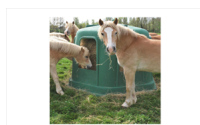

## PORTA FIENO LA GEE A CAMPANA 6 POSTI 2,35x1,8h senza fondo

PORTA FIENO LA GEE A CAMPANA 6 POSTI 2,35x1,8h senza fondo

Valutazione: Nessuna valutazione

**Prezzo**

[Fai una domanda su questo prodotto](#)

Descrizione Questi PORTA FIENO a forma esagonale realizzati in resina di polietilene sono stabilizzati ai raggi UV e resistenti al gelo, robusti e leggeri, sono facili da maneggiare a mano. Hanno 6 passaggi di testa con grondaia, evitando lo scolo dell'acqua verso l'interno. Sono presenti 6 fori di fissaggio che consentono l'ancoraggio a terra della cremagliera con dei chiodi che evitano il suo spostamento durante l'alimentazione degli animali. Le loro parti superiori sono dotate di un anello di sollevamento di 40 mm di diametro e forme di rinforzo. I fondi e i passaggi sono dotati di flusso d'acqua. Passaggio della testa rinforzato da un bordo in polietilene confortevole. Per balle rotonde: Ø 1,80 fino a 1,30 m di altezza / Ø 1,50 fino a 1,60 m di altezza. Dimensioni delle aperture: alta. : 0,80 mx Larghezza 0,41 m. Superiore. tra il pavimento e l'apertura: 0,60 m. Dimensioni inferiori: lunghe. ext. : 2,24 m / Larghezza ext.: 2,04 m / Larghezza Int. : 1,73 m. Dimensioni della campana: larghezza. 2,35 x altezza. 1,85 m.