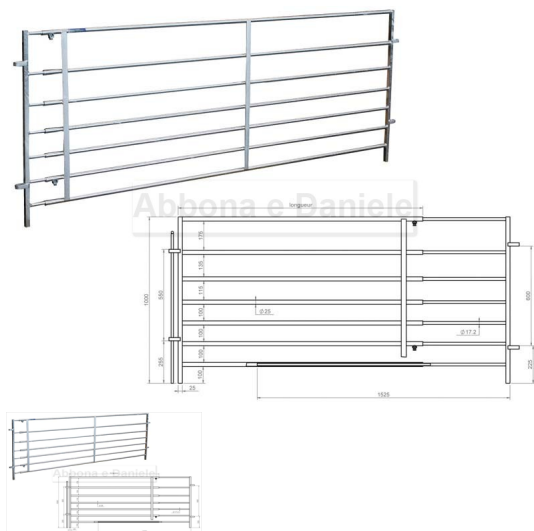

BARRIERA Mobile mod.CLAIE Estensibile mt.1,5 x 2,5 x h 0,90

BARRIERA Mobile mod.CLAIE Estensibile mt.1,5 x 2,5 x h 0,90

Valutazione: Nessuna valutazione

Prezzo

[Fai una domanda su questo prodotto](#)

Descrizione Barriera mobile estensibile in ferro zincato a caldo realizzata con 7 tubi orizzontali da 25 mm. Altezza della barriera 90 cm.
Lunghezza della barriera mt. 1,5 / 2,5