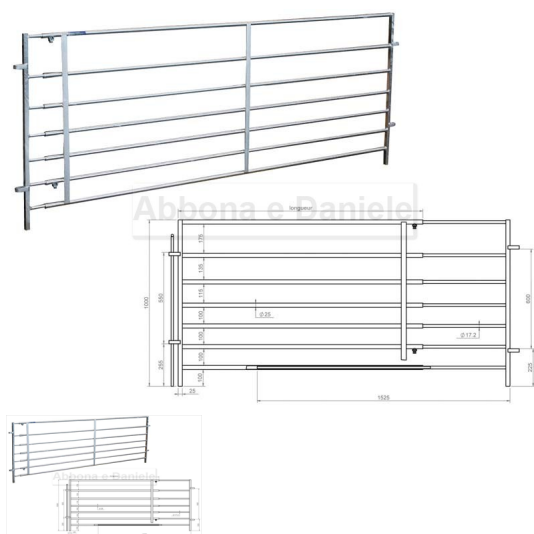

## BARRIERA Mobile mod.CLAIE Estensibile mt.2,5 x 3,5 x h.0,90

BARRIERA Mobile mod.CLAIE Estensibile mt.2,5 x 3,5 x h.0,90

Valutazione: Nessuna valutazione

**Prezzo**

[Fai una domanda su questo prodotto](#)

Descrizione Barriera mobile estensibile in ferro zincato a caldo realizzata con 7 tubi orizzontali da 25 mm. Altezza della barriera 90 cm.  
Lunghezza della barriera mt. 2,5 / 3,5