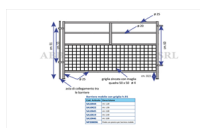

BARRIERA MOBILE CS CON GRIGLIA mt 1,2 x 0,91

Valutazione: Nessuna valutazione

Prezzo

[Fai una domanda su questo prodotto](#)

Descrizione Barriera mobile in ferro zincato a caldo con griglia inferiore molto utile per evitare il passaggio di agnelli e capretti. Altezza della barriera 90 cm. Lunghezza della barriera mt. 1,2