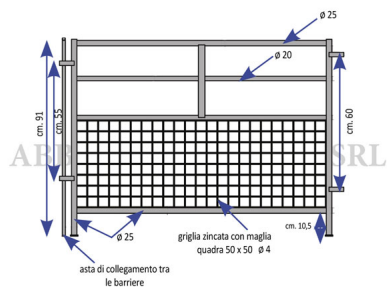

BARRIERA MOBILE CS CON GRIGLIA mt 1,2 x 0,91

Barriera mobile con griglia h.91

BARRIERA MOBILE CS CON GRIGLIA mt 1,2 x 0,91

Valutazione: Nessuna valutazione

Prezzo

[Fai una domanda su questo prodotto](#)

Descrizione Barriera mobile in ferro zincato a caldo con griglia inferiore molto utile per evitare il passaggio di agnelli e capretti. Altezza della barriera 90 cm. Lunghezza della barriera mt. 1,2