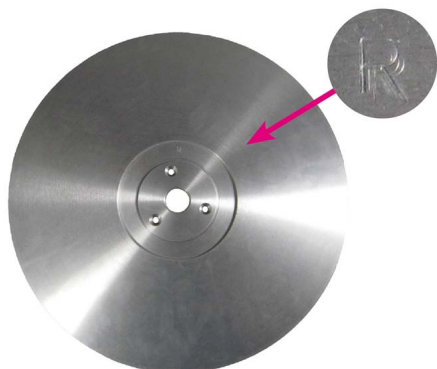

DISCO AFFILATRICE ALLUMINIO LISCOP 2 LATI X BOV, OV, CAV

DISCO AFFILATRICE ALLUMINIO LISCOP 2 LATI X BOV, OV, CAV

Valutazione: Nessuna valutazione

Prezzo

[Fai una domanda su questo prodotto](#)

Descrizione Disco affilatrice Liscop per pettini di bovini, cavalli ed ovini a doppio lato affilante.