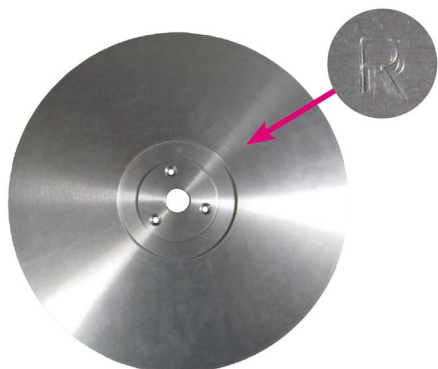

DISCO AFFILATRICE ALLUMINIO LISCOP 2 LATI X BOV, OV, CAV

DISCO AFFILATRICE ALLUMINIO LISCOP 2 LATI X BOV, OV, CAV

Valutazione: Nessuna valutazione

Prezzo

[Fai una domanda su questo prodotto](#)

Descrizione Disco affilatrice Liscop per pettini di bovini, cavalli ed ovini a doppio lato affilante.