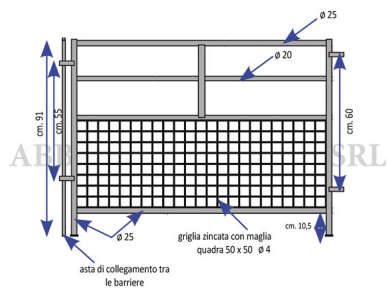

BARRIERA MOBILE CS CON GRIGLIA mt 3,0 x 0,91

Barriera mobile con griglia h.91

BARRIERA MOBILE CS CON GRIGLIA mt 3,0 x 0,91

Valutazione: Nessuna valutazione

Prezzo

[Fai una domanda su questo prodotto](#)

Descrizione Barriera mobile in ferro zincato a caldo con griglia inferiore molto utile per evitare il passaggio di agnelli e capretti. Altezza della barriera 90 cm. Lunghezza della barriera mt. 3,0