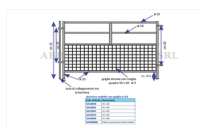

BARRIERA MOBILE CS CON GRIGLIA mt 3,0 x 0,91

Valutazione: Nessuna valutazione

Prezzo

[Fai una domanda su questo prodotto](#)

Descrizione Barriera mobile in ferro zincato a caldo con griglia inferiore molto utile per evitare il passaggio di agnelli e capretti. Altezza della barriera 90 cm. Lunghezza della barriera mt. 3,0