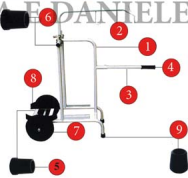

TAPPO DIAMETRO 26 PER TELAIO MUNGITRICE MINI FIG.6

ABBONEDANIELE S.R.L.

TAPPO DIAMETRO 26 PER TELAIO MUNGITRICE MINI FIG.6

Valutazione: Nessuna valutazione

Prezzo

[Fai una domanda su questo prodotto](#)