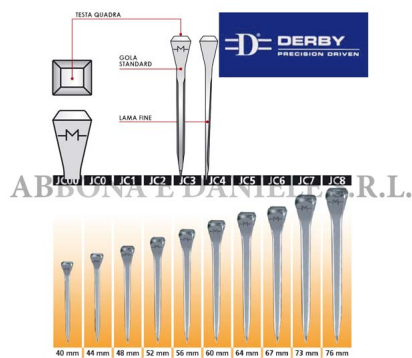

CHIODI DERBY JC2 500 PZ.

CHIODI DERBY JC2 500 PZ.

Valutazione: Nessuna valutazione

Prezzo

[Fai una domanda su questo prodotto](#)

Descrizione Testa ampia e robusta per un'ottima tenuta. La lama fine non danneggia lo zoccolo. La forma della gola li rende adatti alla maggior parte dei tipi di ferri.